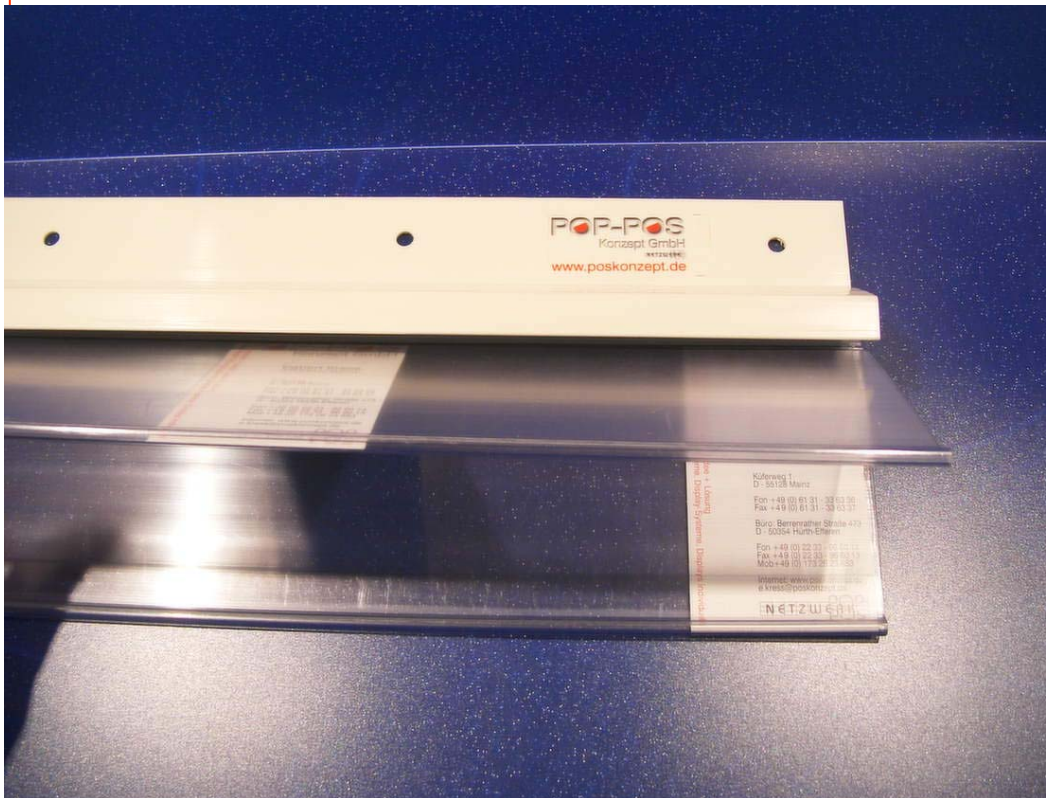

## Scannerschienen zur Preisauszeichnung

- Für viele Regalvarianten im Standart verfügbar
- Für unterschiedliche Etikettenhöhen und in unterschiedlichen Farben erhältlich.
- Auch als Pendeltaschen für Lochwandhaken

## Scannerschienen zur Preisauszeichnung

- BEST-Scan....
- Das Scannersystem mit Mehrfachfunktion
- Unterschiedliche Höhen und Breiten
- Separate Sortimentsfunktion
- Pendelfunktion

## Die Kisten- oder Korbklemme

- Für unterschiedliche Etikettenhöhen und in unterschiedlichen Farben erhältlich.
- Stake Klemmfunktion; das hält!

## Regalinfo Umklapp-Profil

- Infohalter für 3 verschiedene, 90mm hohe Einschübe(Infos)
- Kann am Regal befestigt werden
- Pendelfunktion

Wir produzieren auch Sonderprofile für individuelle Anforderungen und zielgerichtete Lösungen