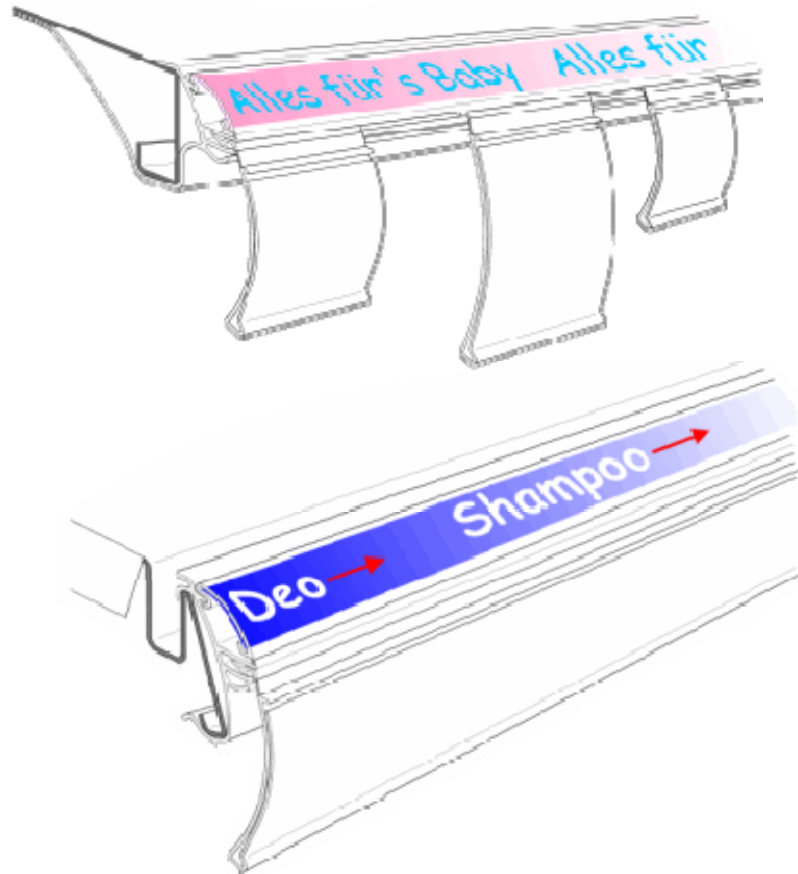

## Scannerschienen zur Preisauszeichnung

- Für viele Regalvarianten im Standart verfügbar
- Für unterschiedliche Etikettenhöhen und in unterschiedlichen Farben erhältlich.
- Auch als Pendeltaschen für Lochwandhaken

## Scannerschienen zur Preisauszeichnung

- BEST-Scan....
- Das Scannersystem mit Mehrfachfunktion
- Unterschiedliche Höhen und Breiten
- Separate Sortimentsfunktion
- Pendelfunktion

## Die Kisten- oder Korbklemme

- Für unterschiedliche Etikettenhöhen und in unterschiedlichen Farben erhältlich.
- Stake Klemmfunktion; das hält!

## Regalinfo Umklapp-Profil

- Infohalter für 3 verschiedene, 90mm hohe Einschübe(Infos)
- Kann am Regal befestigt werden
- Pendelfunktion

Wir produzieren auch Sonderprofile für individuelle Anforderungen und zielgerichtete Lösungen