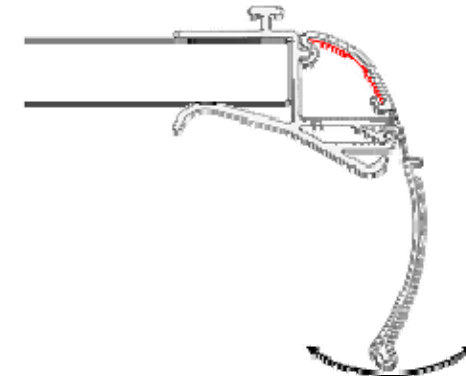

## Scannerschienen zur Preisauszeichnung

- Für viele Regalvarianten im Standart verfügbar
- Für unterschiedliche Etikettenhöhen und in unterschiedlichen Farben erhältlich.
- Auch als Pendeltaschen für Lochwandhaken

## Scannerschienen zur Preisauszeichnung

- BEST-Scan....
- Das Scannersystem mit Mehrfachfunktion
- Unterschiedliche Höhen und Breiten
- Separate Sortimentsfunktion
- Pendelfunktion

## Die Kisten- oder Korbklemme

- Für unterschiedliche Etikettenhöhen und in unterschiedlichen Farben erhältlich.
- Stake Klemmfunktion; das hält!

## Regalinfo Umklapp-Profil

- Infohalter für 3 verschiedene, 90mm hohe Einschübe(Infos)
- Kann am Regal befestigt werden
- Pendelfunktion

Wir produzieren auch Sonderprofile für individuelle Anforderungen und zielgerichtete Lösungen