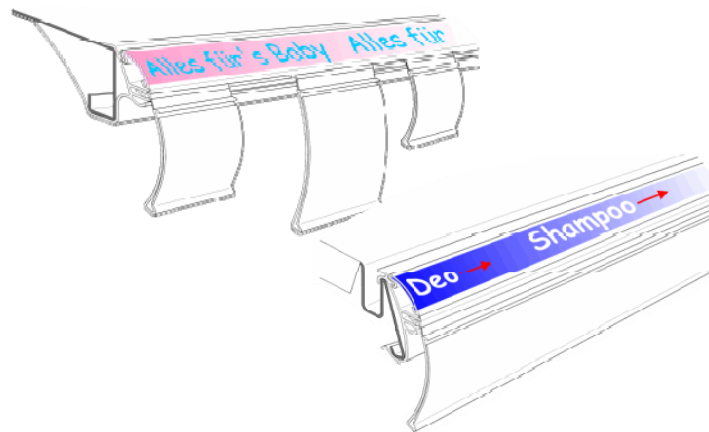

## Scannerschienen zur Preisauszeichnung

- Für viele Regalvarianten im Standart verfügbar
- Für unterschiedliche Etikettenhöhen und in unterschiedlichen Farben erhältlich.
- Auch als Pendeltaschen für Lochwandhaken

## Scannerschienen zur Preisauszeichnung

- BEST-Scan....
- Das Scannersystem mit Mehrfachfunktion
- Unterschiedliche Höhen und Breiten
- Separate Sortimentsfunktion
- Pendelfunktion

## Die Kisten- oder Korbklemme

- Für unterschiedliche Etikettenhöhen und in unterschiedlichen Farben erhältlich.
- Stake Klemmfunktion; das hält!

## Regalinfo Umklapp-Profil

- Infohalter für 3 verschiedene, 90mm hohe Einschübe(Infos)
- Kann am Regal befestigt werden
- Pendelfunktion

Wir produzieren auch Sonderprofile für individuelle Anforderungen und zielgerichtete Lösungen